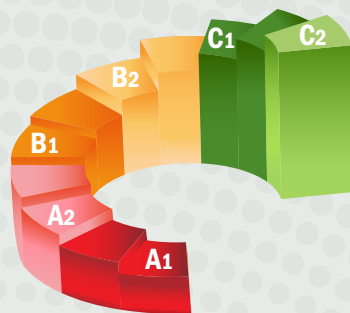

Instituto
Cervantes

IODELE
e

DIPLOMAS DE ESPAÑOL
DELE 2023

FECHAS DE EXAMEN

Y PLAZOS DE INSCRIPCIÓN DELE

17 de febrero

Examen general: A2
Inscripciones hasta el 11 de enero

14 de abril